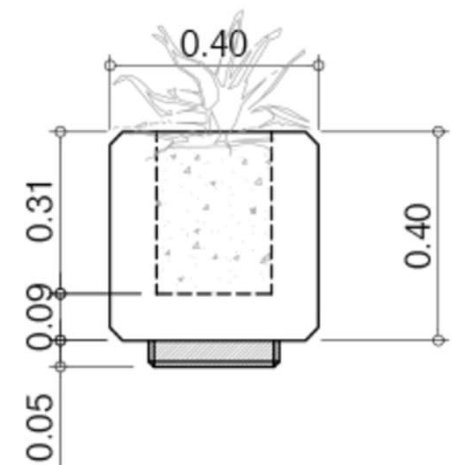

Papeleras

Papelera cónica

Diámetro inferior 50 cm

Diámetro superior 30 cm

Altura 75 cm

Jardineras cuadradas

Jardinera poli 22
200x200x70 cm

Jardinera Nazaret

90x90x88 cm

Jardineras Rectangulares

Jardinera Poli 21

200x100x70 cm

Jardinera monolítica Expo

300x40x40 cm

Jardinera monolítica Náutico
200x50x45 cm

Jardinera barrera Benisa
150x90x35 cm

Jardinera Albal 150

150x60x60cm

Jardinera Albal 100

100x60x60 cm

Jardinera Tec 100

100x25x50 cm

Espesor pared 3 cm.

Jardinera continua sección de 33x33 a 100x100 cm

Jardineras Circulares

Jardinera Brujas.

Jardinera bruja compuesta por 6 segmentos
 Diámetro interior 267cm / Diámetro exterior 320cm

Jardinera Circular

Diámetros de 30 a 120 cm
Alturas 50/75/100 cm

Bolardos asiento