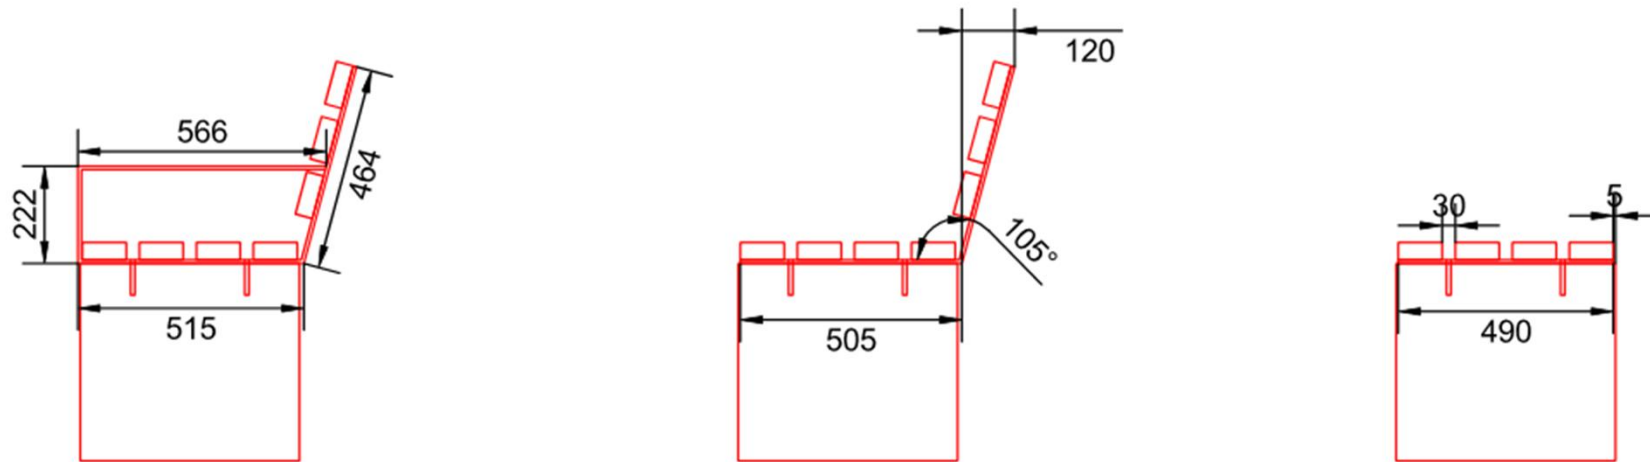

Respaldos a medida según las especificaciones de nuestros clientes