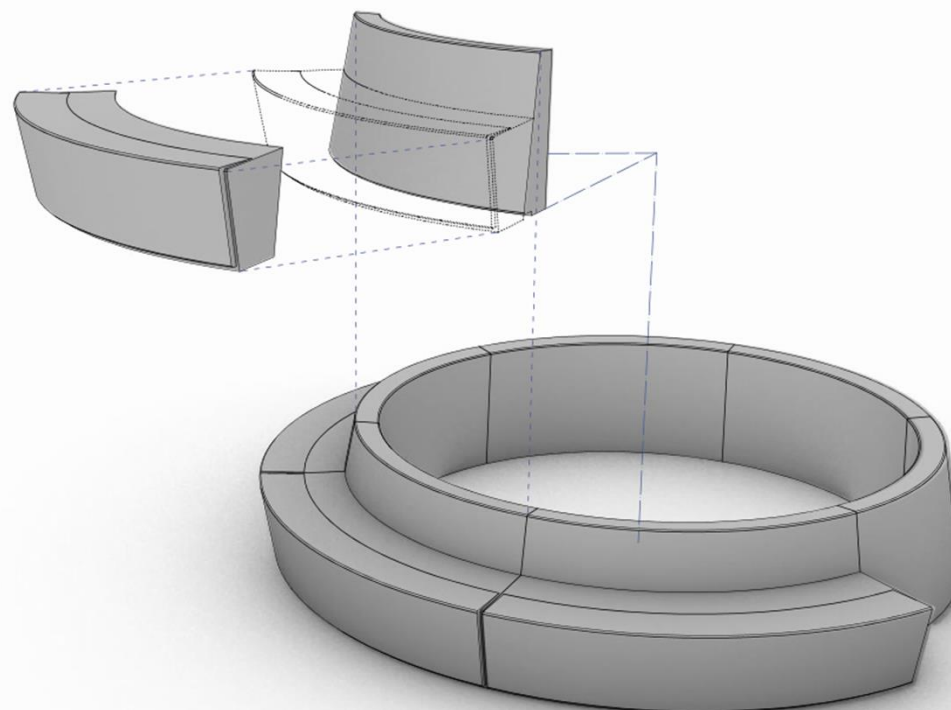

200x60x45 cm

Arista a 45°

Conjunto Monolítico

- Mesa diámetro 150 cm
- Banco 160x50x40 cm

Conjunto jardinera y banco circular Modelo Brujas.

Medidas banco 197x42x46/25 cm, diámetro ext. 412 cm diámetro int. 320 cm

Medidas jardinera 150x68x23/11 cm, diámetro ext. 320 diámetro int. 267 cm

Bancos en U

Bancos en U Amposta 300

300x60x45 cm

Aristas a 45°

Bancos en U Amposta 200

200x60x45 cm

Aristas a 45°