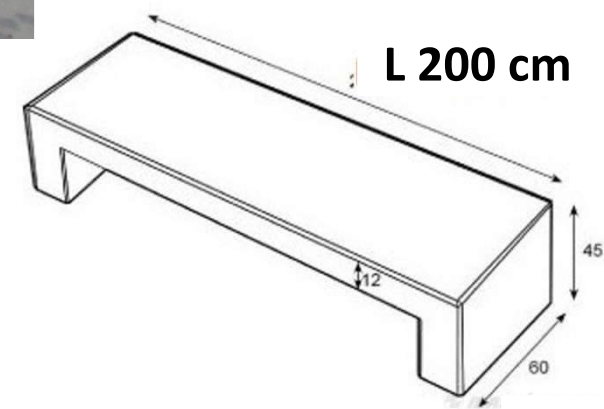

200x60x45 cm

Arista a 45°

Conjunto Monolítico

- Mesa diámetro 150 cm
- Banco 160x50x40 cm

Conjunto jardinera y banco circular Modelo Brujas.

Medidas banco 197x42x46/25 cm, diámetro ext. 412 cm diámetro int. 320 cm

Medidas jardinera 150x68x23/11 cm, diámetro ext. 320 diámetro int. 267 cm

Bancos en U

Bancos en U Amposta 300

300x60x45 cm

Aristas a 45°

Bancos en U Amposta 200

200x60x45 cm

Aristas a 45°

Bancos en U Amposta 200 con respaldo
200x60x45 cm, peso 750 Kg
Aristas a 45°

Bancos singulares

Banco monolítico curvo brujas. con o sin respaldo

Medidas banco 197x42x46/25 cm
Medidas respaldo 150x68x23/11 cm