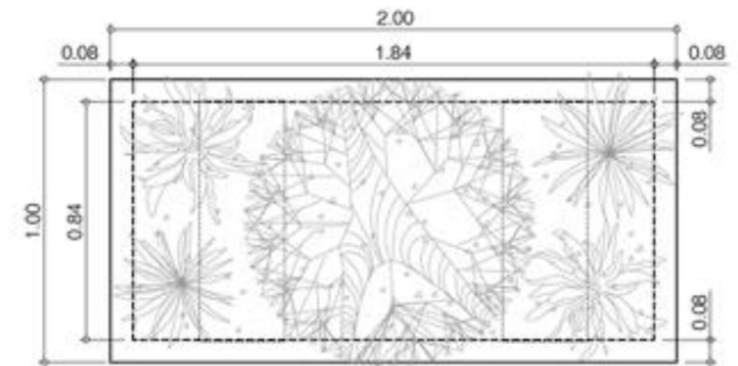

Papeleras

Papelera cónica

Diámetro inferior 50 cm

Diámetro superior 30 cm

Altura 75 cm

Jardineras cuadradas

Jardinera poli 22
200x200x70 cm

Jardinera Nazaret

90x90x88 cm

Jardineras Rectangulares

Jardinera Poli 21

200x100x70 cm

Jardinera monolítica Expo

300x40x40 cm

Jardinera monolítica Náutico
200x50x45 cm

Jardinera barrera Benisa
150x90x35 cm

Jardinera Albal 150

150x60x60cm

Jardinera Albal 100

100x60x60 cm

Jardinera Tec 100

100x25x50 cm

Espesor pared 3 cm.

Jardinera continua sección de 33x33 a 100x100 cm

Jardineras Circulares

Jardinera Brujas.

Jardinera bruja compuesta por 6 segmentos
 Diámetro interior 267cm / Diámetro exterior 320cm

Jardinera Circular

Diámetros de 30 a 120 cm
Alturas 50/75/100 cm

Bolardos asiento