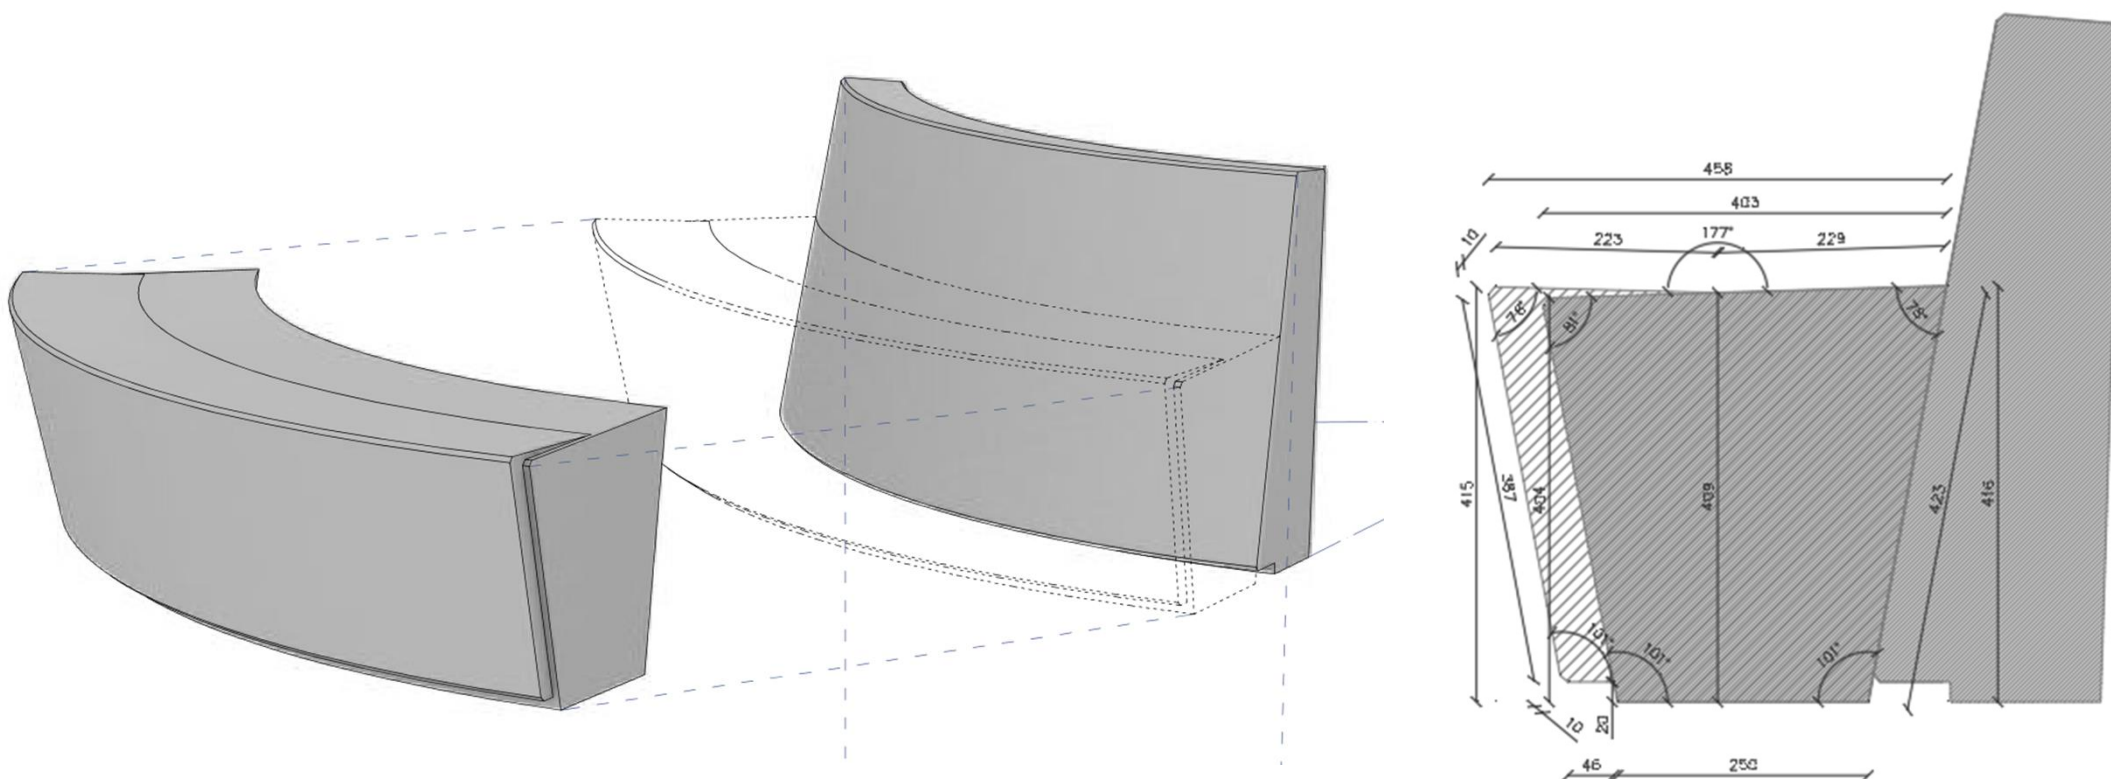

Bancos en U Amposta 200 con respaldo
200x60x45 cm, peso 750 Kg
Aristas a 45°

Bancos singulares

Banco monolítico curvo brujas. con o sin respaldo

Medidas banco 197x42x46/25 cm
Medidas respaldo 150x68x23/11 cm