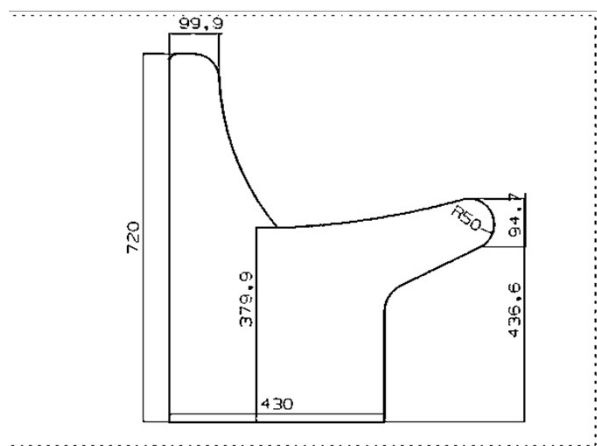

Banco Lleida curvo cóncavo.
Banco Lleida curvo convexo.