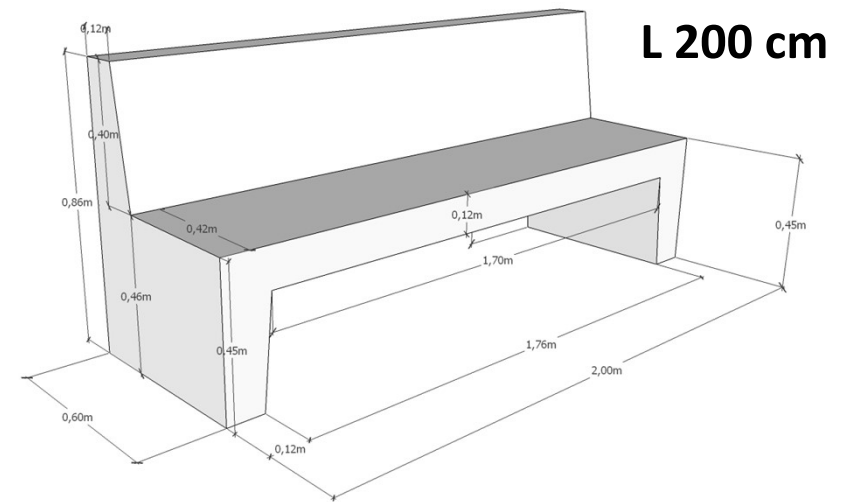

200x60x45 cm

Arista a 45°

Conjunto Monolítico

- Mesa diámetro 150 cm
- Banco 160x50x40 cm

Conjunto jardinera y banco circular Modelo Brujas.

Medidas banco 197x42x46/25 cm, diámetro ext. 412 cm diámetro int. 320 cm

Medidas jardinera 150x68x23/11 cm, diámetro ext. 320 diámetro int. 267 cm

Bancos en U

Bancos en U Amposta 300

300x60x45 cm

Aristas a 45°

Bancos en U Amposta 200

200x60x45 cm

Aristas a 45°

Bancos en U Amposta 200 con respaldo
200x60x45 cm, peso 750 Kg
Aristas a 45°

Bancos singulares

Banco monolítico curvo brujas. con o sin respaldo

Medidas banco 197x42x46/25 cm
Medidas respaldo 150x68x23/11 cm