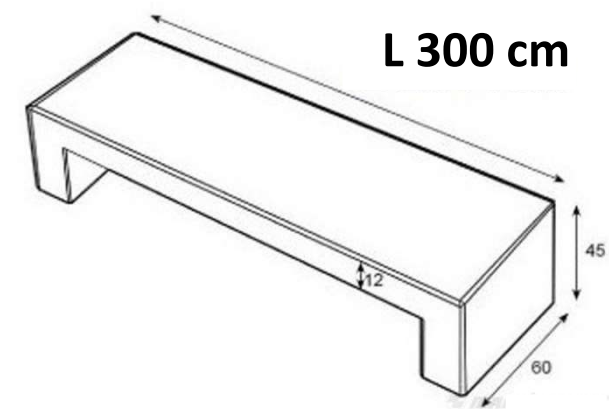

200x60x45 cm

Arista a 45°

Conjunto Monolítico

- Mesa diámetro 150 cm
- Banco 160x50x40 cm

Conjunto jardinera y banco circular Modelo Brujas.

Medidas banco 197x42x46/25 cm, diámetro ext. 412 cm diámetro int. 320 cm

Medidas jardinera 150x68x23/11 cm, diámetro ext. 320 diámetro int. 267 cm

Bancos en U

Bancos en U Amposta 300

300x60x45 cm

Aristas a 45°

Bancos en U Amposta 200

200x60x45 cm

Aristas a 45°

Bancos en U Amposta 200 con respaldo
200x60x45 cm, peso 750 Kg
Aristas a 45°

Bancos singulares

Banco monolítico curvo brujas. con o sin respaldo

Medidas banco 197x42x46/25 cm
Medidas respaldo 150x68x23/11 cm