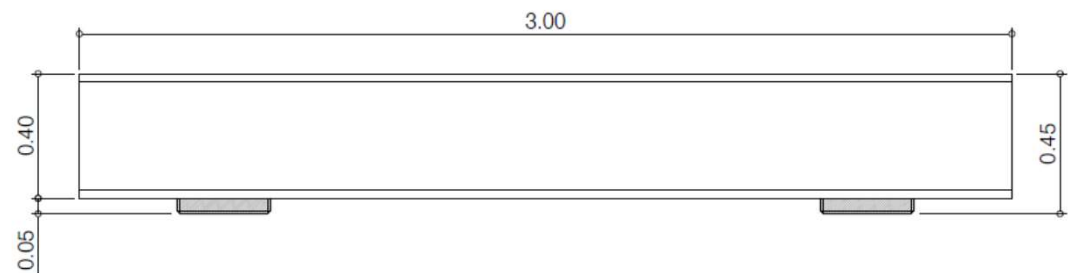

Banco Monolítico Expo

300x40x45 cm

Arista a 45°