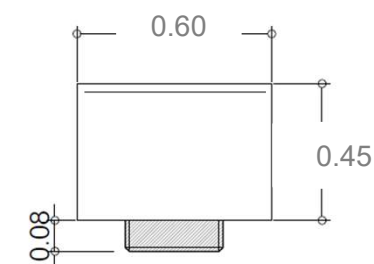

Bolardos Protección y delimitación

- Esférico y semiesférico D. 40 cm
- Esférico y semiesférico D. 55 cm
- Cubico 50x50x50 cm / 90x90x80 cm / 40x40x40 cm
- Pilón asiento 33x33x42 cm
- Cónico 50/30x 75 cm

Bancos monolíticos

Banco Monolítico Expo

300x40x45 cm

Arista a 45°

Banco Monolítico Náutico

200x50x43 cm

Aristas suave.

Banco Monolítico Turia

200x60x45 cm

Arista a 45°

Conjunto Monolítico

- Mesa diámetro 150 cm
- Banco 160x50x40 cm

Conjunto jardinera y banco circular Modelo Brujas.

Medidas banco 197x42x46/25 cm, diámetro ext. 412 cm diámetro int. 320 cm

Medidas jardinera 150x68x23/11 cm, diámetro ext. 320 diámetro int. 267 cm

Bancos en U

Bancos en U Amposta 300

300x60x45 cm

Aristas a 45°

Bancos en U Amposta 200

200x60x45 cm

Aristas a 45°