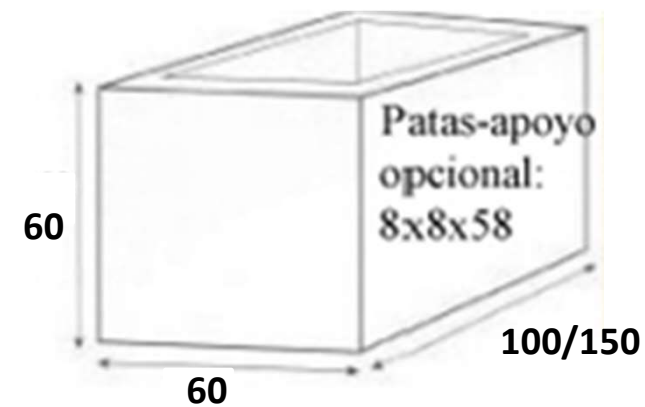

Papeleras

Papelera cónica

Diámetro inferior 50 cm

Diámetro superior 30 cm

Altura 75 cm

Jardineras cuadradas

Jardinera poli 22
200x200x70 cm

Jardinera Nazaret

90x90x88 cm

Jardineras Rectangulares

Jardinera Poli 21

200x100x70 cm

Jardinera monolítica Expo

300x40x40 cm

Jardinera monolítica Náutico
200x50x45 cm

Jardinera barrera Benisa
150x90x35 cm

Jardinera Albal 150

150x60x60cm

Jardinera Albal 100

100x60x60 cm

Jardinera Tec 100

100x25x50 cm

Espesor pared 3 cm.

Jardinera continua sección de 33x33 a 100x100 cm

Jardineras Circulares

Jardinera Brujas.

Jardinera bruja compuesta por 6 segmentos
 Diámetro interior 267cm / Diámetro exterior 320cm

Jardinera Circular

Diámetros de 30 a 120 cm
Alturas 50/75/100 cm

Bolardos asiento