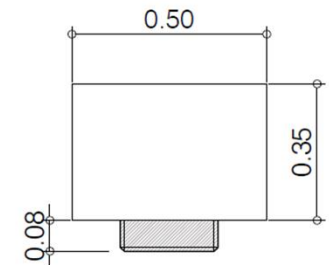

Bolardos Protección y delimitación

- Esférico y semiesférico D. 40 cm
- Esférico y semiesférico D. 55 cm
- Cubico 50x50x50 cm / 90x90x80 cm / 40x40x40 cm
- Pilón asiento 33x33x42 cm
- Cónico 50/30x 75 cm

Bancos monolíticos

Banco Monolítico Expo

300x40x45 cm

Arista a 45°

Banco Monolítico Náutico

200x50x43 cm

Aristas suave.

Banco Monolítico Turia

200x60x45 cm

Arista a 45°

Conjunto Monolítico

- Mesa diámetro 150 cm
- Banco 160x50x40 cm

Conjunto jardinera y banco circular Modelo Brujas.

Medidas banco 197x42x46/25 cm, diámetro ext. 412 cm diámetro int. 320 cm

Medidas jardinera 150x68x23/11 cm, diámetro ext. 320 diámetro int. 267 cm

Bancos en U

Bancos en U Amposta 300

300x60x45 cm

Aristas a 45°

Bancos en U Amposta 200

200x60x45 cm

Aristas a 45°