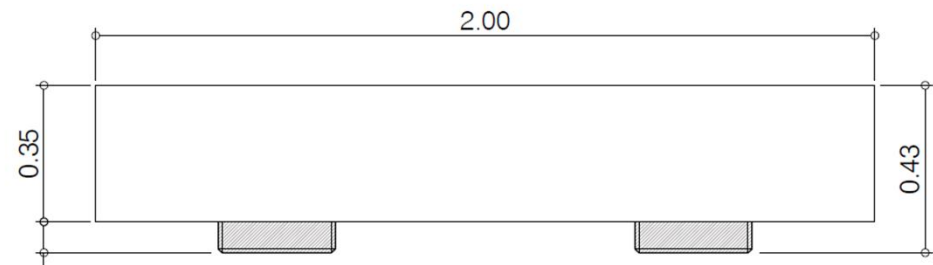

Bolardos Protección y delimitación

- Esférico y semiesférico D. 40 cm
- Esférico y semiesférico D. 55 cm
- Cubico 50x50x50 cm / 90x90x80 cm / 40x40x40 cm
- Pilón asiento 33x33x42 cm
- Cónico 50/30x 75 cm

Bancos monolíticos

Banco Monolítico Expo

300x40x45 cm

Arista a 45°

Banco Monolítico Náutico

200x50x43 cm

Aristas suave.

Banco Monolítico Turia

200x60x45 cm

Arista a 45°

Conjunto Monolítico

- Mesa diámetro 150 cm
- Banco 160x50x40 cm

Conjunto jardinera y banco circular Modelo Brujas.

Medidas banco 197x42x46/25 cm, diámetro ext. 412 cm diámetro int. 320 cm

Medidas jardinera 150x68x23/11 cm, diámetro ext. 320 diámetro int. 267 cm

Bancos en U

Bancos en U Amposta 300

300x60x45 cm

Aristas a 45°

Bancos en U Amposta 200

200x60x45 cm

Aristas a 45°