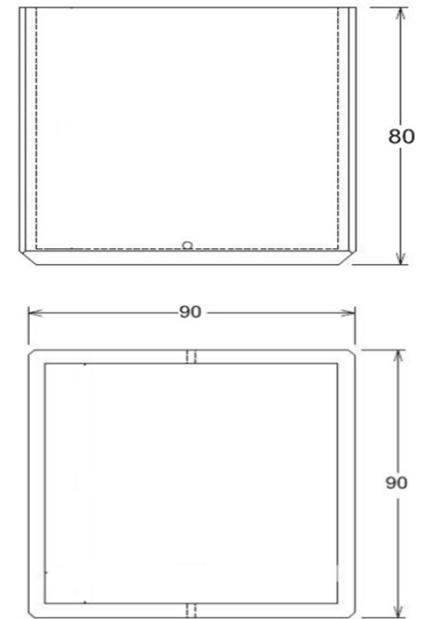

Jardinera Nazaret

90x90x88 cm