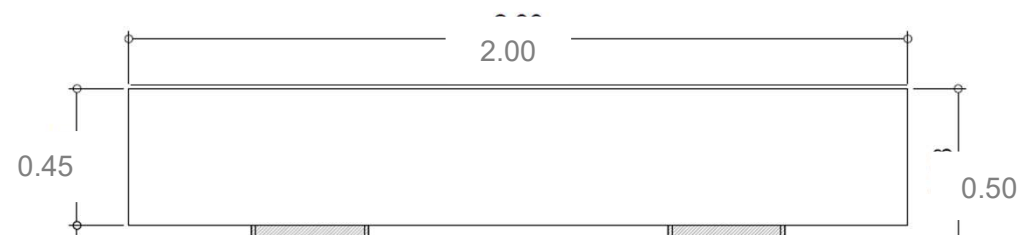

Bolardos Protección y delimitación

- Esférico y semiesférico D. 40 cm
- Esférico y semiesférico D. 55 cm
- Cubico 50x50x50 cm / 90x90x80 cm / 40x40x40 cm
- Pilón asiento 33x33x42 cm
- Cónico 50/30x 75 cm

200x60x45 cm

Arista a 45°

Conjunto Monolítico

- Mesa diámetro 150 cm
- Banco 160x50x40 cm

Conjunto jardinera y banco circular Modelo Brujas.

Medidas banco 197x42x46/25 cm, diámetro ext. 412 cm diámetro int. 320 cm

Medidas jardinera 150x68x23/11 cm, diámetro ext. 320 diámetro int. 267 cm

Bancos en U

Bancos en U Amposta 300

300x60x45 cm

Aristas a 45°

Bancos en U Amposta 200

200x60x45 cm

Aristas a 45°