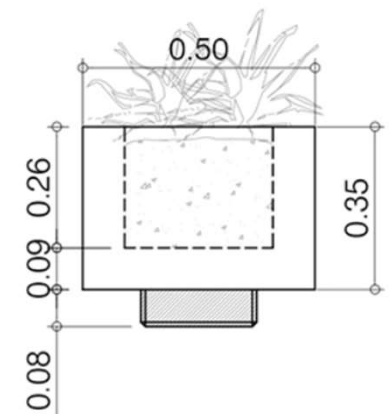

Papeleras

Papelera cónica

Diámetro inferior 50 cm

Diámetro superior 30 cm

Altura 75 cm

Jardineras cuadradas

Jardinera poli 22
200x200x70 cm

Jardinera Nazaret

90x90x88 cm

Jardineras Rectangulares

Jardinera Poli 21

200x100x70 cm

Jardinera monolítica Expo

300x40x40 cm

Jardinera monolítica Náutico
200x50x45 cm

Jardinera barrera Benisa
150x90x35 cm

Jardinera Albal 150

150x60x60cm

Jardinera Albal 100

100x60x60 cm

Jardinera Tec 100

100x25x50 cm

Espesor pared 3 cm.

Jardinera continua sección de 33x33 a 100x100 cm

Jardineras Circulares

Jardinera Brujas.

Jardinera bruja compuesta por 6 segmentos
 Diámetro interior 267cm / Diámetro exterior 320cm

Jardinera Circular

Diámetros de 30 a 120 cm
Alturas 50/75/100 cm

Bolardos asiento