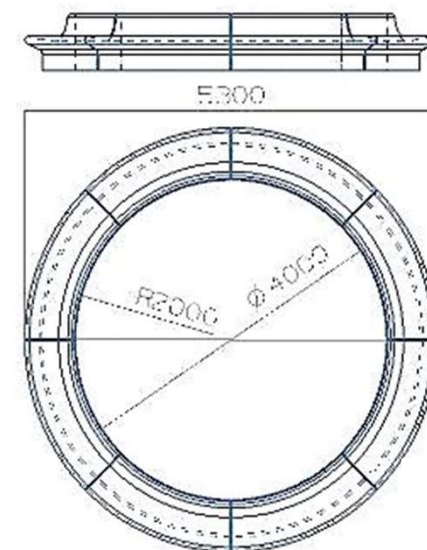

Banco Lleida curvo cóncavo.
Banco Lleida curvo convexo.