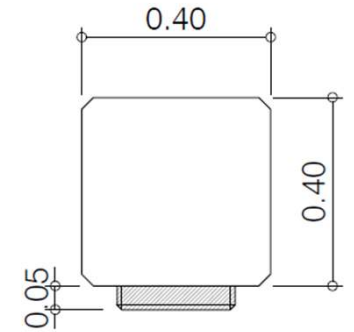

Banco Monolítico Expo

300x40x45 cm

Arista a 45°