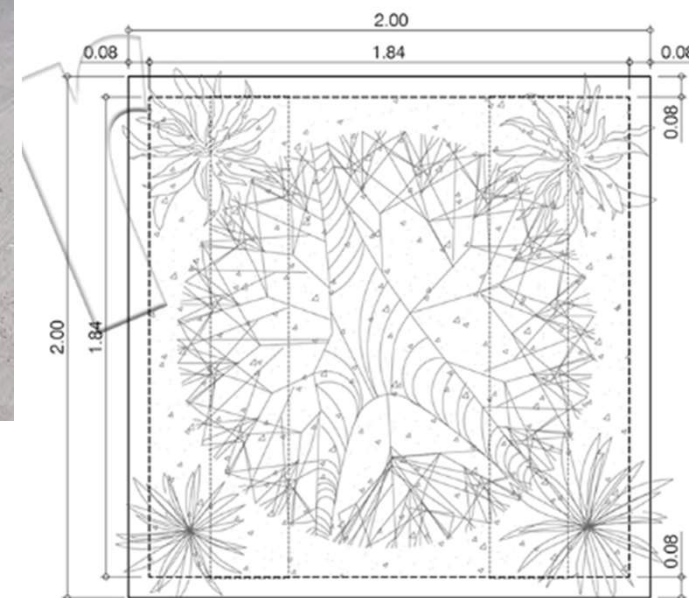

Medidas jardinera 150x68x23/11 cm, diámetro ext. 320 diámetro int. 267 cm

Bancos en U

Bancos en U Amposta 300

300x60x45 cm

Aristas a 45°

Bancos en U Amposta 200

200x60x45 cm

Aristas a 45°

Papeleras

Papelera cónica

Diámetro inferior 50 cm

Diámetro superior 30 cm

Altura 75 cm

Jardineras cuadradas

Jardinera poli 22
200x200x70 cm

Jardinera Nazaret

90x90x88 cm

Jardineras Rectangulares

Jardinera Poli 21

200x100x70 cm

Jardinera monolítica Expo

300x40x40 cm

Jardinera monolítica Náutico
200x50x45 cm

Jardinera barrera Benisa
150x90x35 cm

Jardineras Circulares

Jardinera Brujas.

Jardinera bruja compuesta por 6 segmentos
 Diámetro interior 267cm / Diámetro exterior 320cm

Jardinera Circular

Diámetros de 30 a 120 cm
Alturas 50/75/100 cm

Bolardos asiento