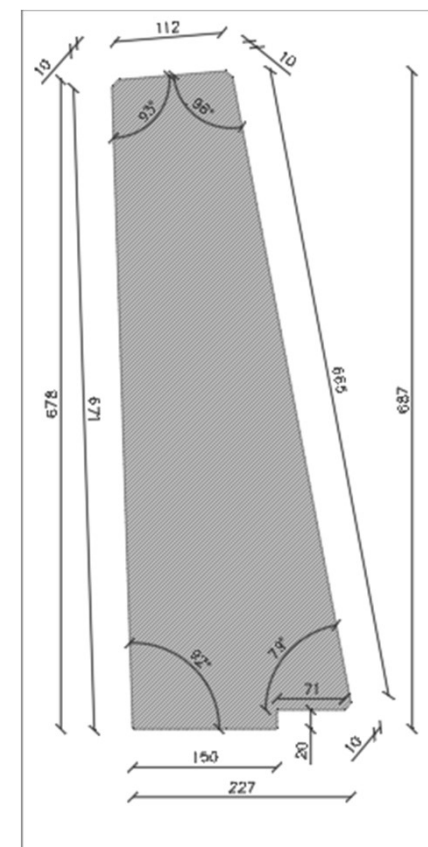

90x90x88 cm

Jardineras Rectangulares

Jardinera Poli 21

200x100x70 cm

Jardinera monolítica Expo

300x40x40 cm

Jardinera monolítica Náutico
200x50x45 cm

Jardinera barrera Benisa
150x90x35 cm

Jardinera Albal 150

150x60x60cm

Jardinera Albal 100

100x60x60 cm

Jardinera Tec 100

100x25x50 cm

Espesor pared 3 cm.

Jardinera continua sección de 33x33 a 100x100 cm

Jardineras Circulares

Jardinera Brujas.

Jardinera bruja compuesta por 6 segmentos
 Diámetro interior 267cm / Diámetro exterior 320cm

Jardinera Circular

Diámetros de 30 a 120 cm
Alturas 50/75/100 cm

Bolardos asiento

Bolardo esfera
Diámetro 40cm

Bolardo esfera
Diámetro 55cm

Bolardo Cubico

50x50x50 cm

40x40x40 cm

Bolardo Cubico contención

90x90x80 cm

Pilón asiento
33x33x42 cm